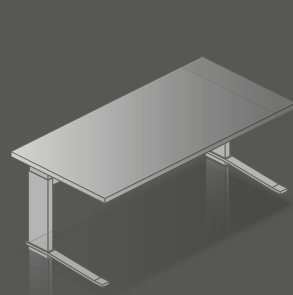

Work station: 180 x 90 cm  
 Add-on-conference desk, swivelling: Ø 100 cm  
 Top: Balearic oak decor  
 Columns: aluminium brushed, clear anodised  
 Foot bars: aluminium polished

Arbeits Tisch: 203 x 90 cm

Corner work station: 195 x 200 cm  
 Top: crystal white  
 Columns: crystal white structure  
 Foot bars: crystal white structure  
 Caddy: crystal white / apple green

Arbeits tische: 180 x 80 cm  
 Oberfläche: kristallweiß  
 Säulenprofile: graphit struktur  
 Fußschienen: silber struktur  
 Schiebetüren-Anstellelemente:  
 graphit / weißaluminium

Work stations: 180 x 80 cm  
 Top: crystal white  
 Columns: graphite structure  
 Foot bars: silver structure  
 Side cupboard unit with sliding door:  
 graphite / aluminium white

Verkabelung | cable management

Arbeits-tisch starr 72 cm  
work station fixed height

Arbeits-tisch höhe-einstellbar 65-85 cm  
work station initial height adjustable

Arbeits-tisch höhe-verstellbar 68-120 cm  
work station height adjustable