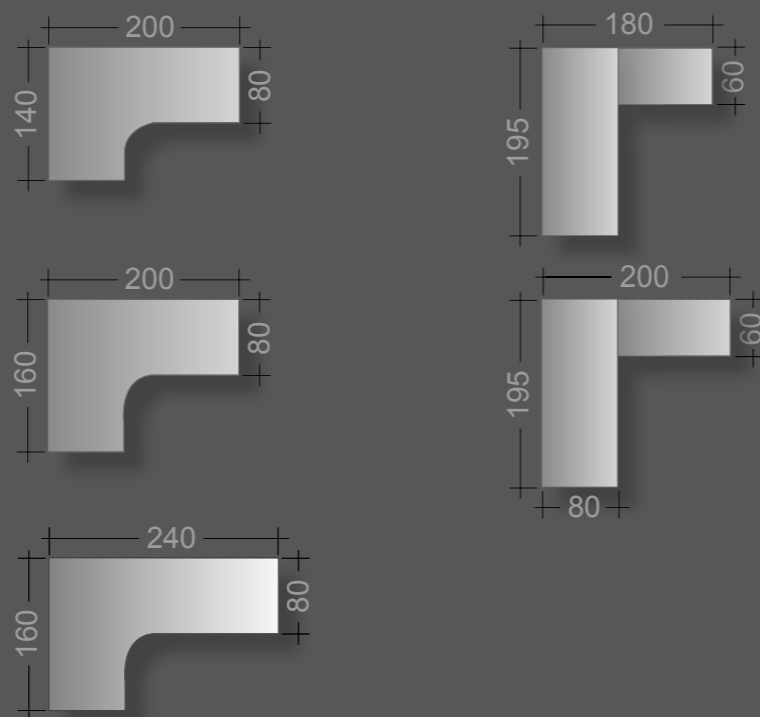

Work station: 180 x 90 cm  
Top: Balearic oak decor  
Columns: aluminium brushed, clear anodised  
Foot bars: aluminium polished  
Height adjustment range: 68 cm - 120 cm

Arbeits-tische: 180 x 90 cm  
 Oberfläche: kristallweiß  
 Säulenprofile: Aluminium gebürstet, farblos eloxiert  
 Fußschienen: Aluminium poliert  
 Caddies & Sideboard: kristallweiß / orangerot

Arbeits-tisch starr 72 cm  
work station fixed height

Arbeits-tisch höhe-einstellbar 65-85 cm  
work station initial height adjustable

Arbeits-tisch höhe-verstellbar 68-120 cm  
work station height adjustable

integriertes Lowboard  
lowboard integrated

integrierter Technikcontainer  
technical container integrated

Plattengrößen für Korpusunterbauten / sizes of tops for carcass

Besprechungstische | conference desks

Arbeits-tisch: 160 x 80 cm  
 Höhe: 72 cm (starr)  
 Oberfläche: Pflaume Dekor  
 Gestell: graphit struktur  
 Work station: 160 x 80 cm  
 Fixed height 72 cm  
 Top: plum decor  
 Frame: graphite structure