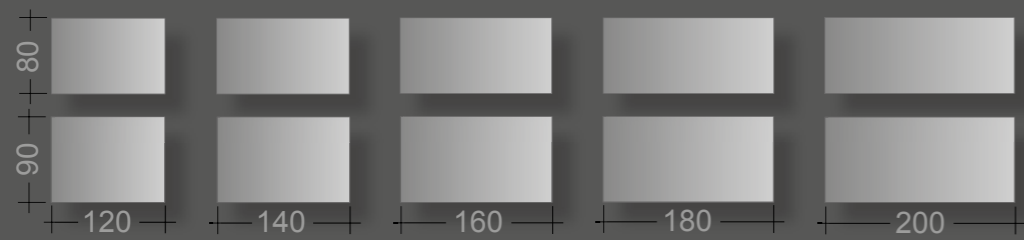

Plattengrößen für Korpusunterbauten / sizes of tops for carcass