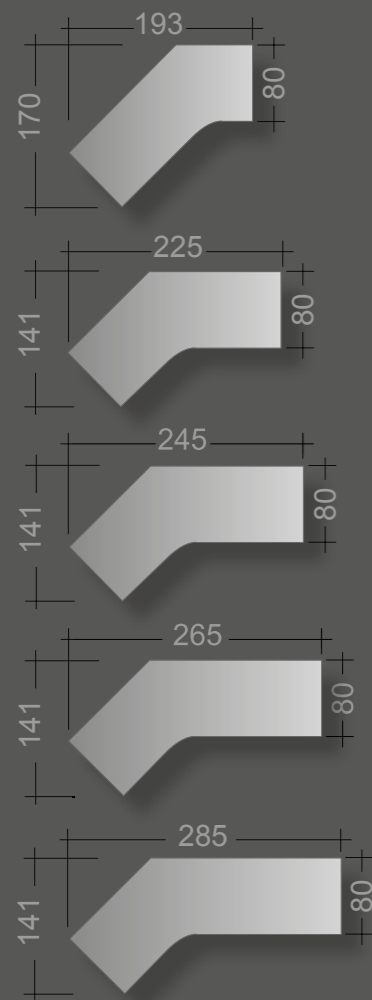

*Round conference desk, Ø 100 cm  
 Top: maple decor  
 Frame: crystal white structure  
 Foot plate: chrome blending*

Arbeitstisch angewinkelt: 245 x 141 cm  
 Oberfläche: Ahorn Dekor  
 Säulenprofile: kristallweiß struktur  
 Fußschienen: Aluminium poliert  
 Container: kristallweiß

integriertes Lowboard  
lowboard integrated

integrierter Technikcontainer  
technical container integrated

Plattengrößen für Korpusunterbauten / sizes of tops for carcass

Besprechungstische | conference desks

Besprechungstisch Freiform: 240 x 120 cm

Oberfläche: kristallweiß

Gestell: kristallweiß struktur

Fußplatte: Chromeblending

Höhenverstellbereich: 74 cm - 126 cm

*Free form conference desk: 240 x 120 cm*

*Top: crystal white*

Besprechungstisch rechteckig: 240 x 120 cm *Rectangular conference desk: 240 x 120 cm*  
 Oberfläche: Echtholz Eiche *Top: oak veneer*  
 Gestell: kristallweiß struktur *frame: crystal white structure*