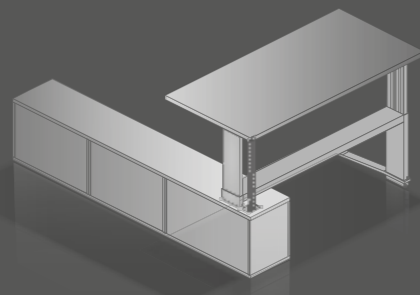

Work station: 180 x 90 cm  
Top: Balearic oak decor  
Columns: aluminium brushed, clear anodised  
Foot bars: aluminium polished  
Height adjustment range: 68 cm - 120 cm

Arbeits-tische: 180 x 90 cm  
 Oberfläche: kristallweiß  
 Säulenprofile: Aluminium gebürstet, farblos eloxiert  
 Fußschienen: Aluminium poliert  
 Caddies & Sideboard: kristallweiß / orangerot

Corner work station: 195 x 200 cm  
 Top: crystal white  
 Columns: crystal white structure  
 Foot bars: crystal white structure  
 Caddy: crystal white / apple green

Arbeits tische: 180 x 80 cm  
 Oberfläche: kristallweiß  
 Säulenprofile: graphit struktur  
 Fußschienen: silber struktur  
 Schiebetüren-Anstellelemente:  
 graphit / weißaluminium

Work stations: 180 x 80 cm  
 Top: crystal white  
 Columns: graphite structure  
 Foot bars: silver structure  
 Side cupboard unit with sliding door:  
 graphite / aluminium white

Verkabelung | cable management

Arbeits-tisch starr 72 cm  
work station fixed height

Arbeits-tisch höhe-einstellbar 65-85 cm  
work station initial height adjustable

Arbeits-tisch höhe-verstellbar 68-120 cm  
work station height adjustable