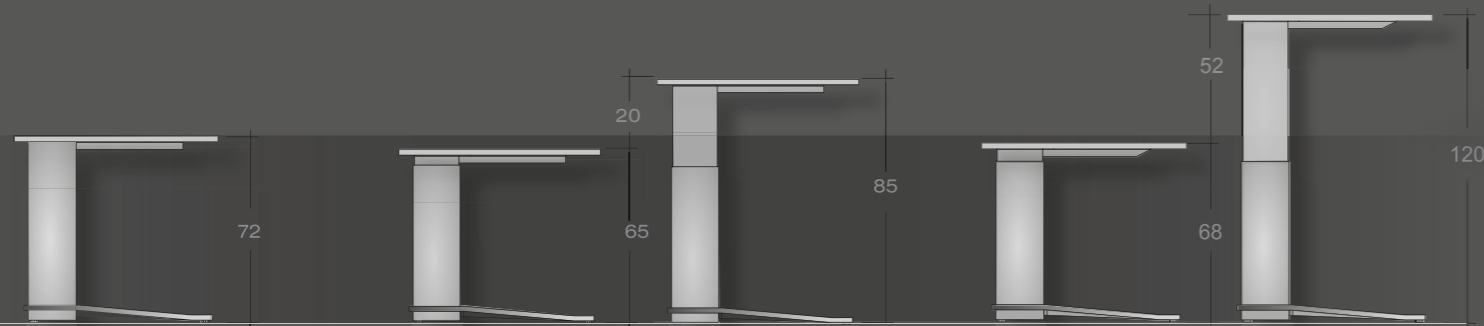

Work station: 180 x 90 cm  
Top: Balearic oak decor  
Columns: aluminium brushed, clear anodised  
Foot bars: aluminium polished  
Height adjustment range: 68 cm - 120 cm

Arbeits-tische: 180 x 90 cm  
 Oberfläche: kristallweiß  
 Säulenprofile: Aluminium gebürstet, farblos eloxiert  
 Fußschienen: Aluminium poliert  
 Caddies & Sideboard: kristallweiß / orangerot

Work station: 180 x 90 cm  
 Add-on-conference desk, swivelling: Ø 100 cm  
 Top: Balearic oak decor  
 Columns: aluminium brushed, clear anodised  
 Foot bars: aluminium polished

Arbeits Tisch: 203 x 90 cm

Corner work station: 195 x 200 cm  
 Top: crystal white  
 Columns: crystal white structure  
 Foot bars: crystal white structure  
 Caddy: crystal white / apple green

Arbeits tische: 180 x 80 cm  
 Oberfläche: kristallweiß  
 Säulenprofile: graphit struktur  
 Fußschienen: silber struktur  
 Schiebetüren-Anstellelemente:  
 graphit / weißaluminium

Work stations: 180 x 80 cm  
 Top: crystal white  
 Columns: graphite structure  
 Foot bars: silver structure  
 Side cupboard unit with sliding door:  
 graphite / aluminium white

Verkabelung | cable management