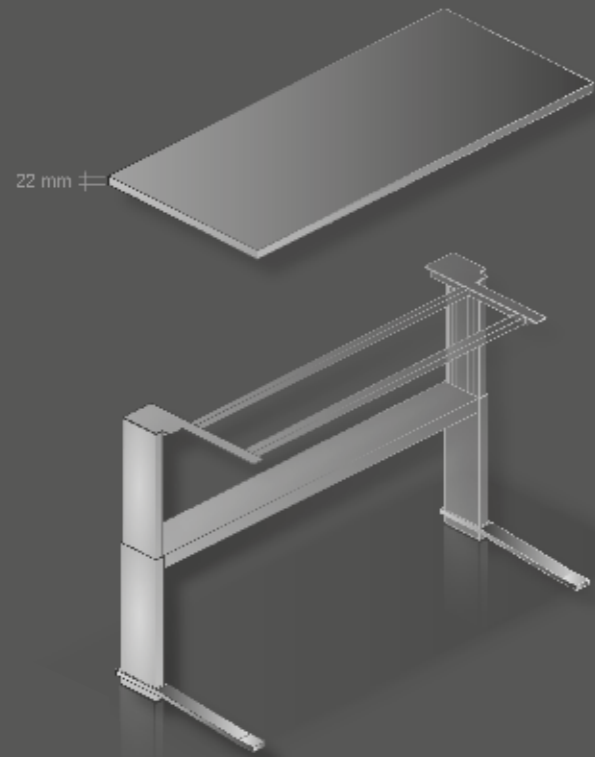

Corner work station: 195 x 200 cm
Top: crystal white
Columns: crystal white structure
Foot bars: crystal white structure
Caddy: crystal white / apple green