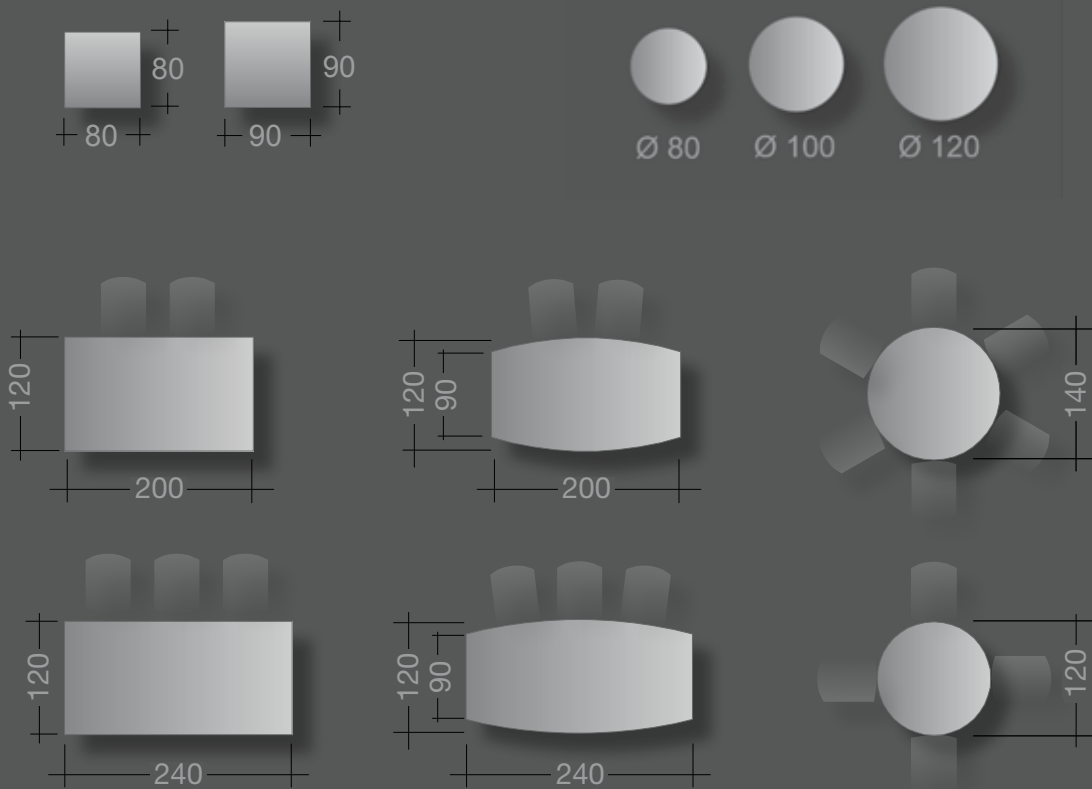

Besprechungstische | conference desks