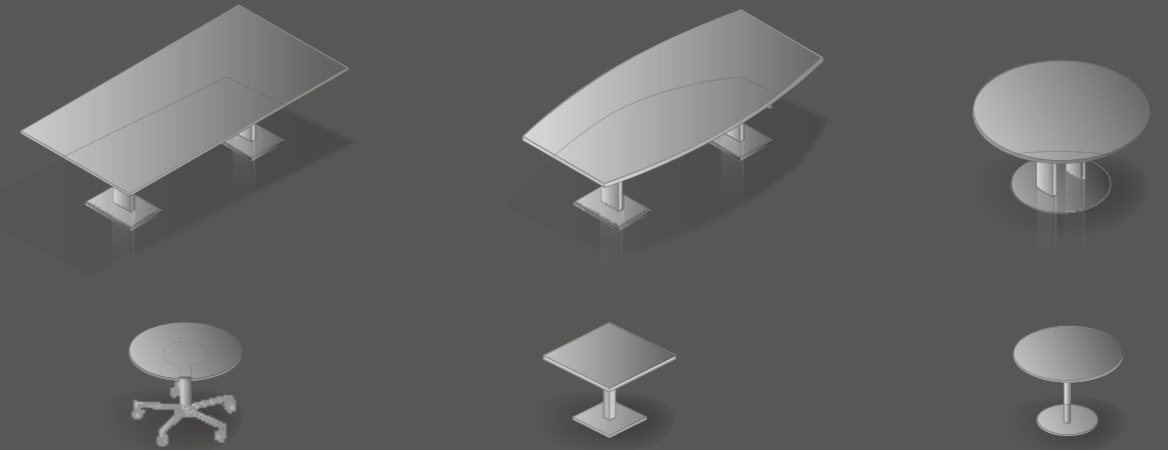

Work stations: 180 x 80 cm
Top: crystal white
Columns: graphite structure
Foot bars: silver structure
Side cupboard unit with sliding door:
graphite / aluminium white