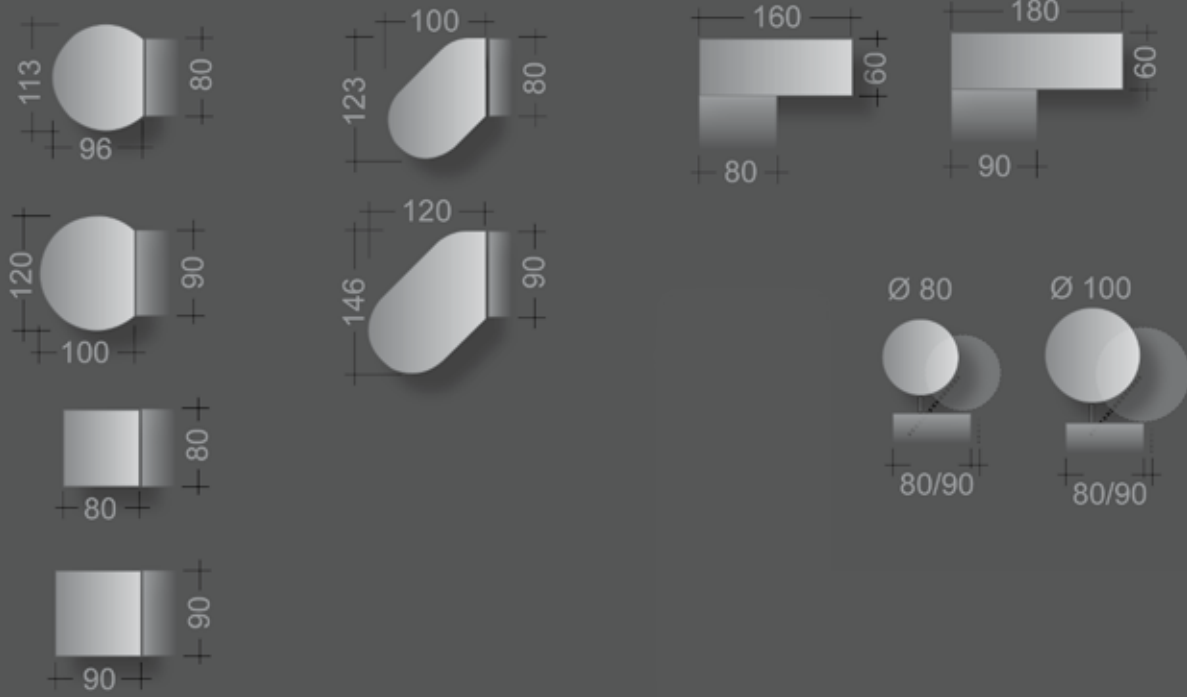

Besprechungstische | conference desks