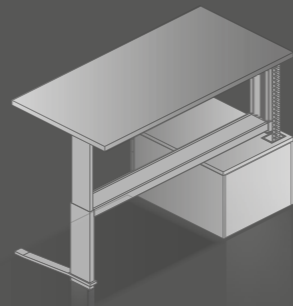

integrierter Technikcontainer
technical container integrated