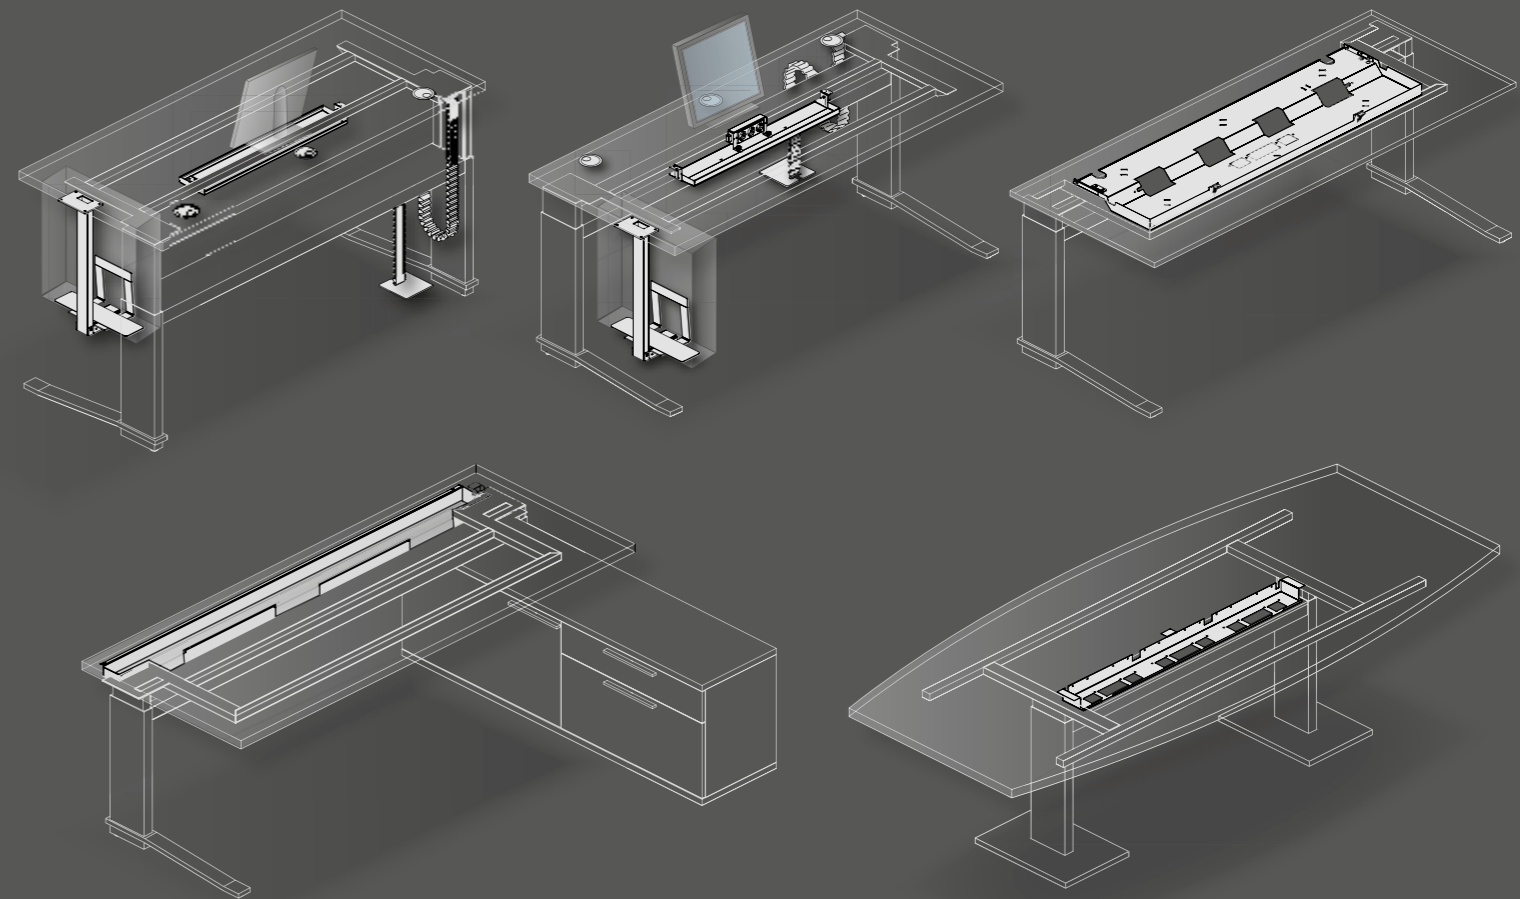

Oberfläche: Zebrano Echtholz

Säulenprofile: Aluminium gebürstet, farblos eloxiert

Fußschiene: Aluminium poliert

Lowboard (integriert): kristallweiß

Work station: 203 x 90 cm

Top: Zebrano veneer

Columns: aluminium brushed, clear anodised

Corner work station: 195 x 200 cm  
 Top: crystal white  
 Columns: crystal white structure  
 Foot bars: crystal white structure  
 Caddy: crystal white / apple green

Arbeits tische: 180 x 80 cm  
 Oberfläche: kristallweiß  
 Säulenprofile: graphit struktur  
 Fußschienen: silber struktur  
 Schiebetüren-Anstellelemente:  
 graphit / weißaluminium

Work stations: 180 x 80 cm  
 Top: crystal white  
 Columns: graphite structure  
 Foot bars: silver structure  
 Side cupboard unit with sliding door:  
 graphite / aluminium white

Verkabelung | cable management

Arbeits-tisch starr 72 cm  
work station fixed height

Arbeits-tisch höhe-einstellbar 65-85 cm  
work station initial height adjustable

Arbeits-tisch höhe-verstellbar 68-120 cm  
work station height adjustable